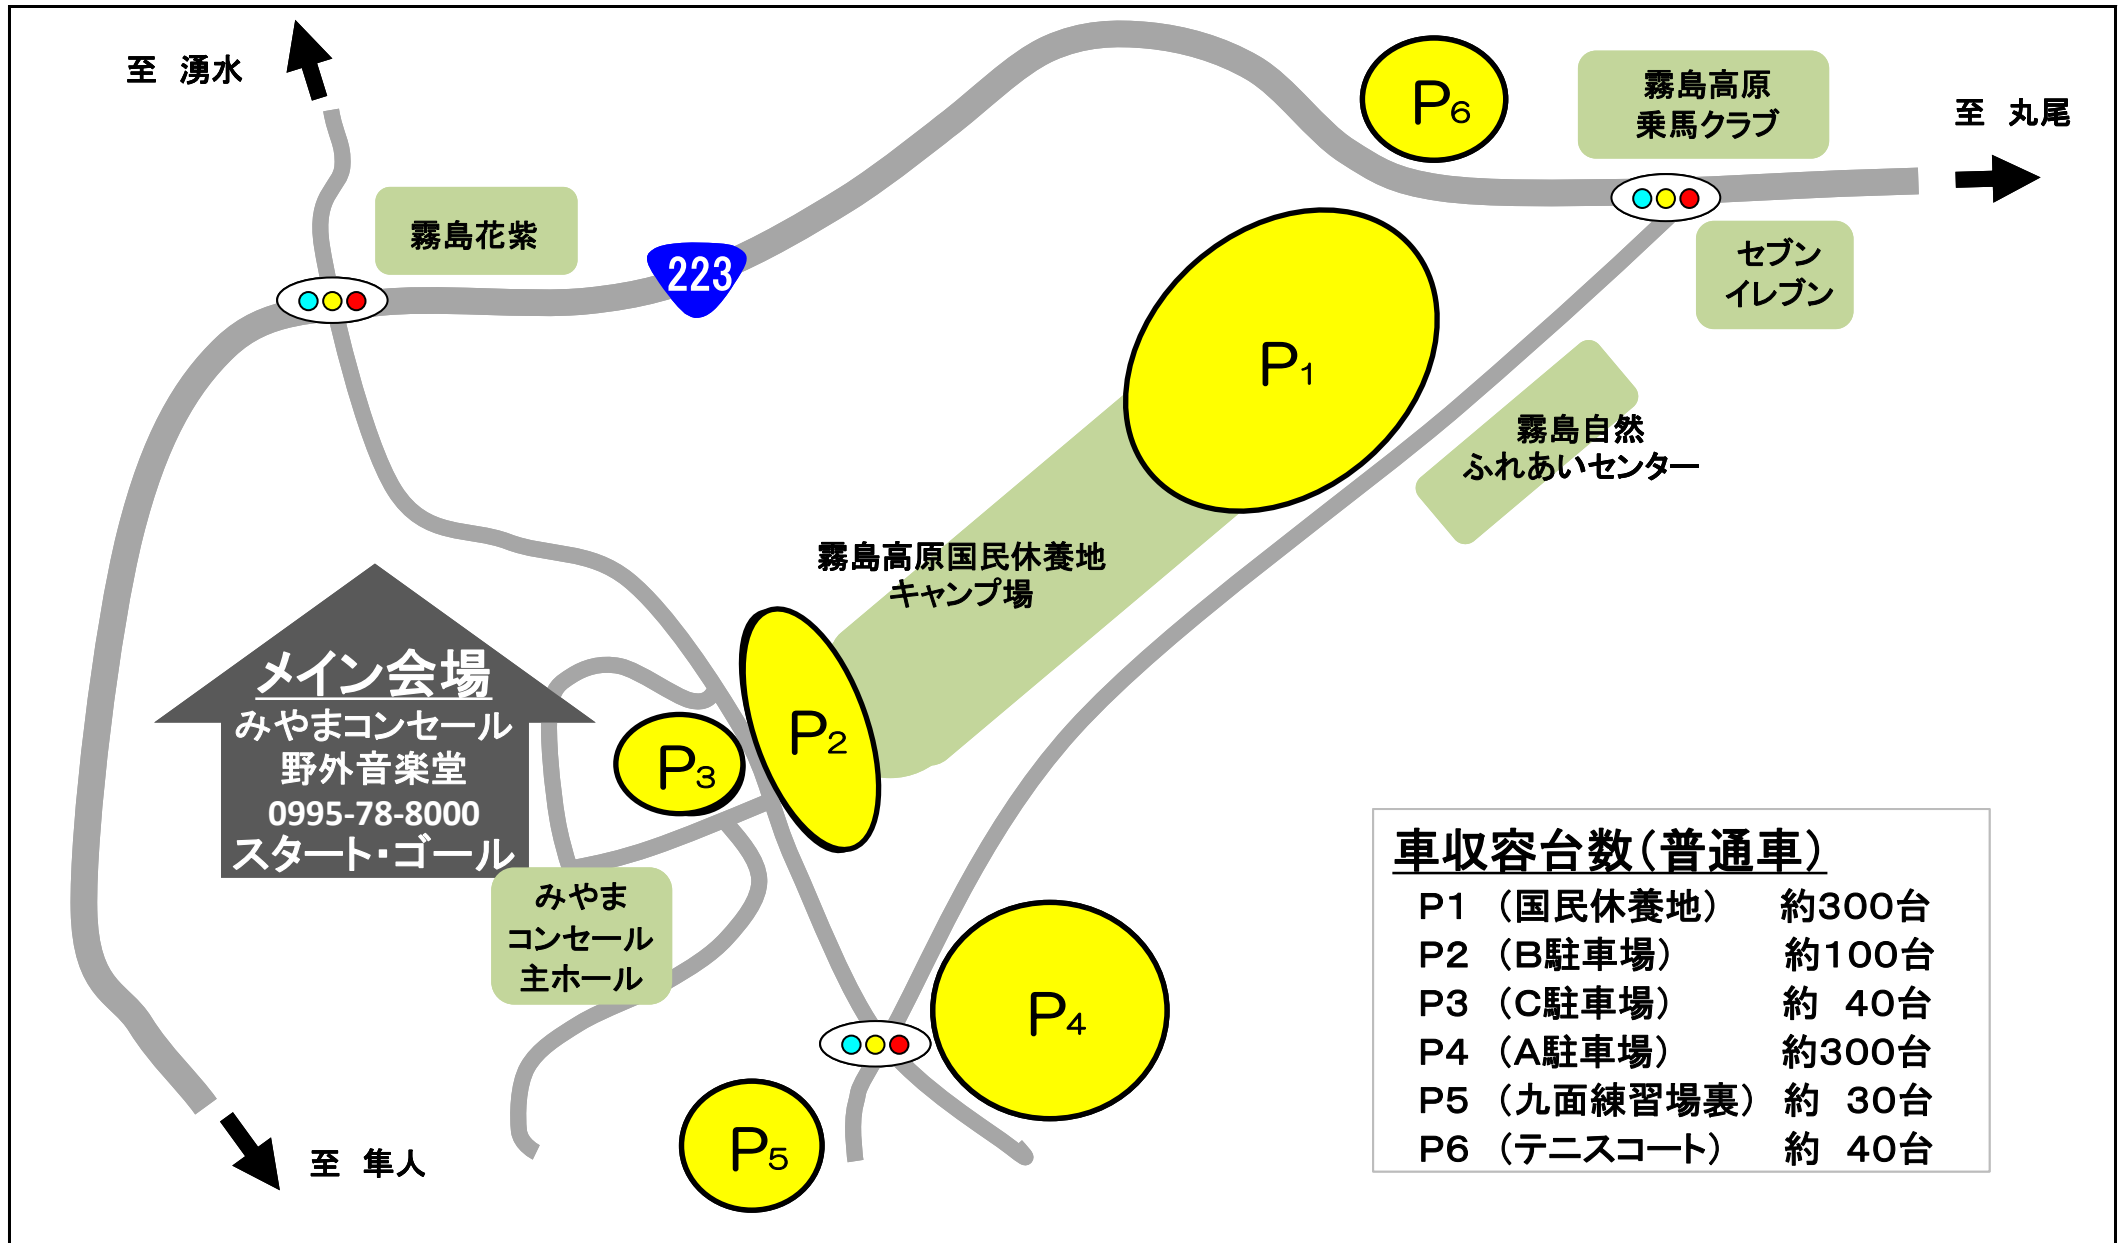

# 第24回龍馬ハネムーンウォークin霧島〈霧島温泉/犬飼・中津川コース駐車場〉

当日は、警備員及びスタッフの誘導に従って駐車をお願いいたします。

## 車収容台数(普通車)

P1 (国民休養地)	約300台
P2 (B駐車場)	約100台
P3 (C駐車場)	約 40台
P4 (A駐車場)	約300台
P5 (九面練習場裏)	約 30台
P6 (テニスコート)	約 40台